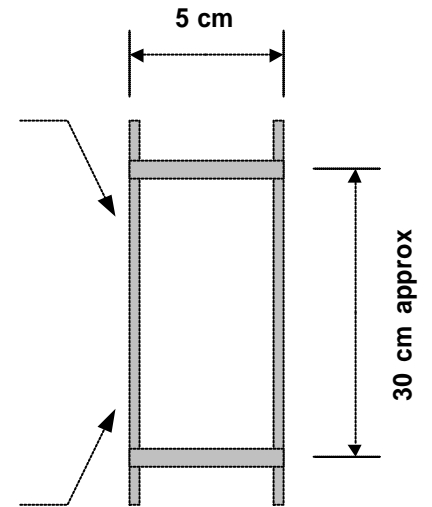

G5RV MONIALUEANTENNI 3.5 - 30 MHz

MUUNNOKSET

(inch) tuuma = 2.54 cm
 (foot) jalka = 12 tuumaa = 30.48 cm

MERKINNÄT

KE ... Keskieristin
 KU ... Kuristin
 PE ... Päätteristin

KOAKSIAALIKURISTIN

Teipattu tai niputettu ilmakela mahdollisimman lähelle liitosta

Sääsuojattu liitos, epoksi tms.

15 cm
 8...10 kierrosta
 50 ohm koaksiaalikaapelia
 RG223 tai RG58

SOVITUSOSA

L = 34 ft (10.36 m) * nopeuskerroin
 Open wire 10.36 m 1.00
 Ladder line 9.38 m 0.905
 TV Twin-Lead 8.49 m 0.82

EDESTÄ

Open wire

Ø 1.31 mm
 wire copper

523 ohm

PÄÄLTÄ

Open wire

1 cm

1 cm