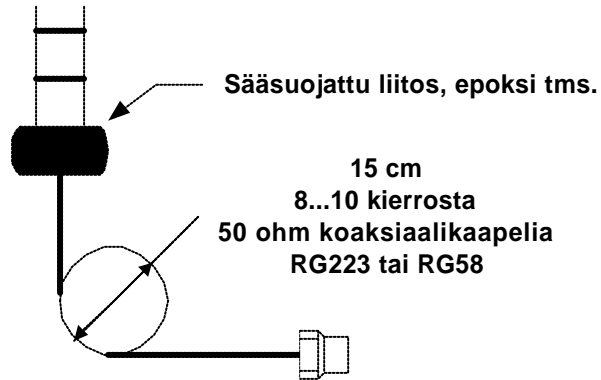

G5RV MONIALUEANTENNI 3.5 - 30 MHz

MUUNNOKSET

(inch) tuuma = 2.54 cm
 (foot) jalka = 12 tuumaa = 30.48 cm

MERKINNÄT

KE ... Keskieristin
 KU ... Kuristin
 PE ... Päätteristin

KOAKSIAALIKURISTIN

Teipattu tai niputettu ilmakela mahdollisimman lähelle liitosta

Sääsuojattu liitos, epoksi tms.

15 cm
 8...10 kierrosta
 50 ohm koaksiaalikaapelia
 RG223 tai RG58

SOVITUSOSA

L = 34 ft (10.36 m) * nopeuskerroin
 Open wire 10.36 m 1.00
 Ladder line 9.38 m 0.905
 TV Twin-Lead 8.49 m 0.82

EDESTÄ

Open wire

Ø 1.31 mm
 wire copper

523 ohm

PÄÄLTÄ

Open wire

1 cm

1 cm