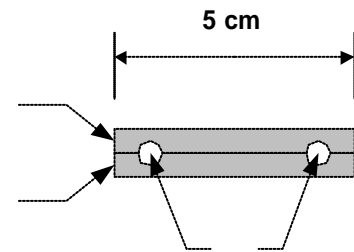

Sääsuojattu liitos, epoksi tms.

15 cm
 8...10 kierrosta
 50 ohm koaksiaalikaapelia
 RG223 tai RG58

SOVITUSOSA

L = 34 ft (10.36 m) * nopeuskerroin
 Open wire 10.36 m 1.00
 Ladder line 9.38 m 0.905
 TV Twin-Lead 8.49 m 0.82

EDESTÄ

Open wire

Ø 1.31 mm
 wire copper

523 ohm

PÄÄLTÄ

Open wire

1 cm

1 cm