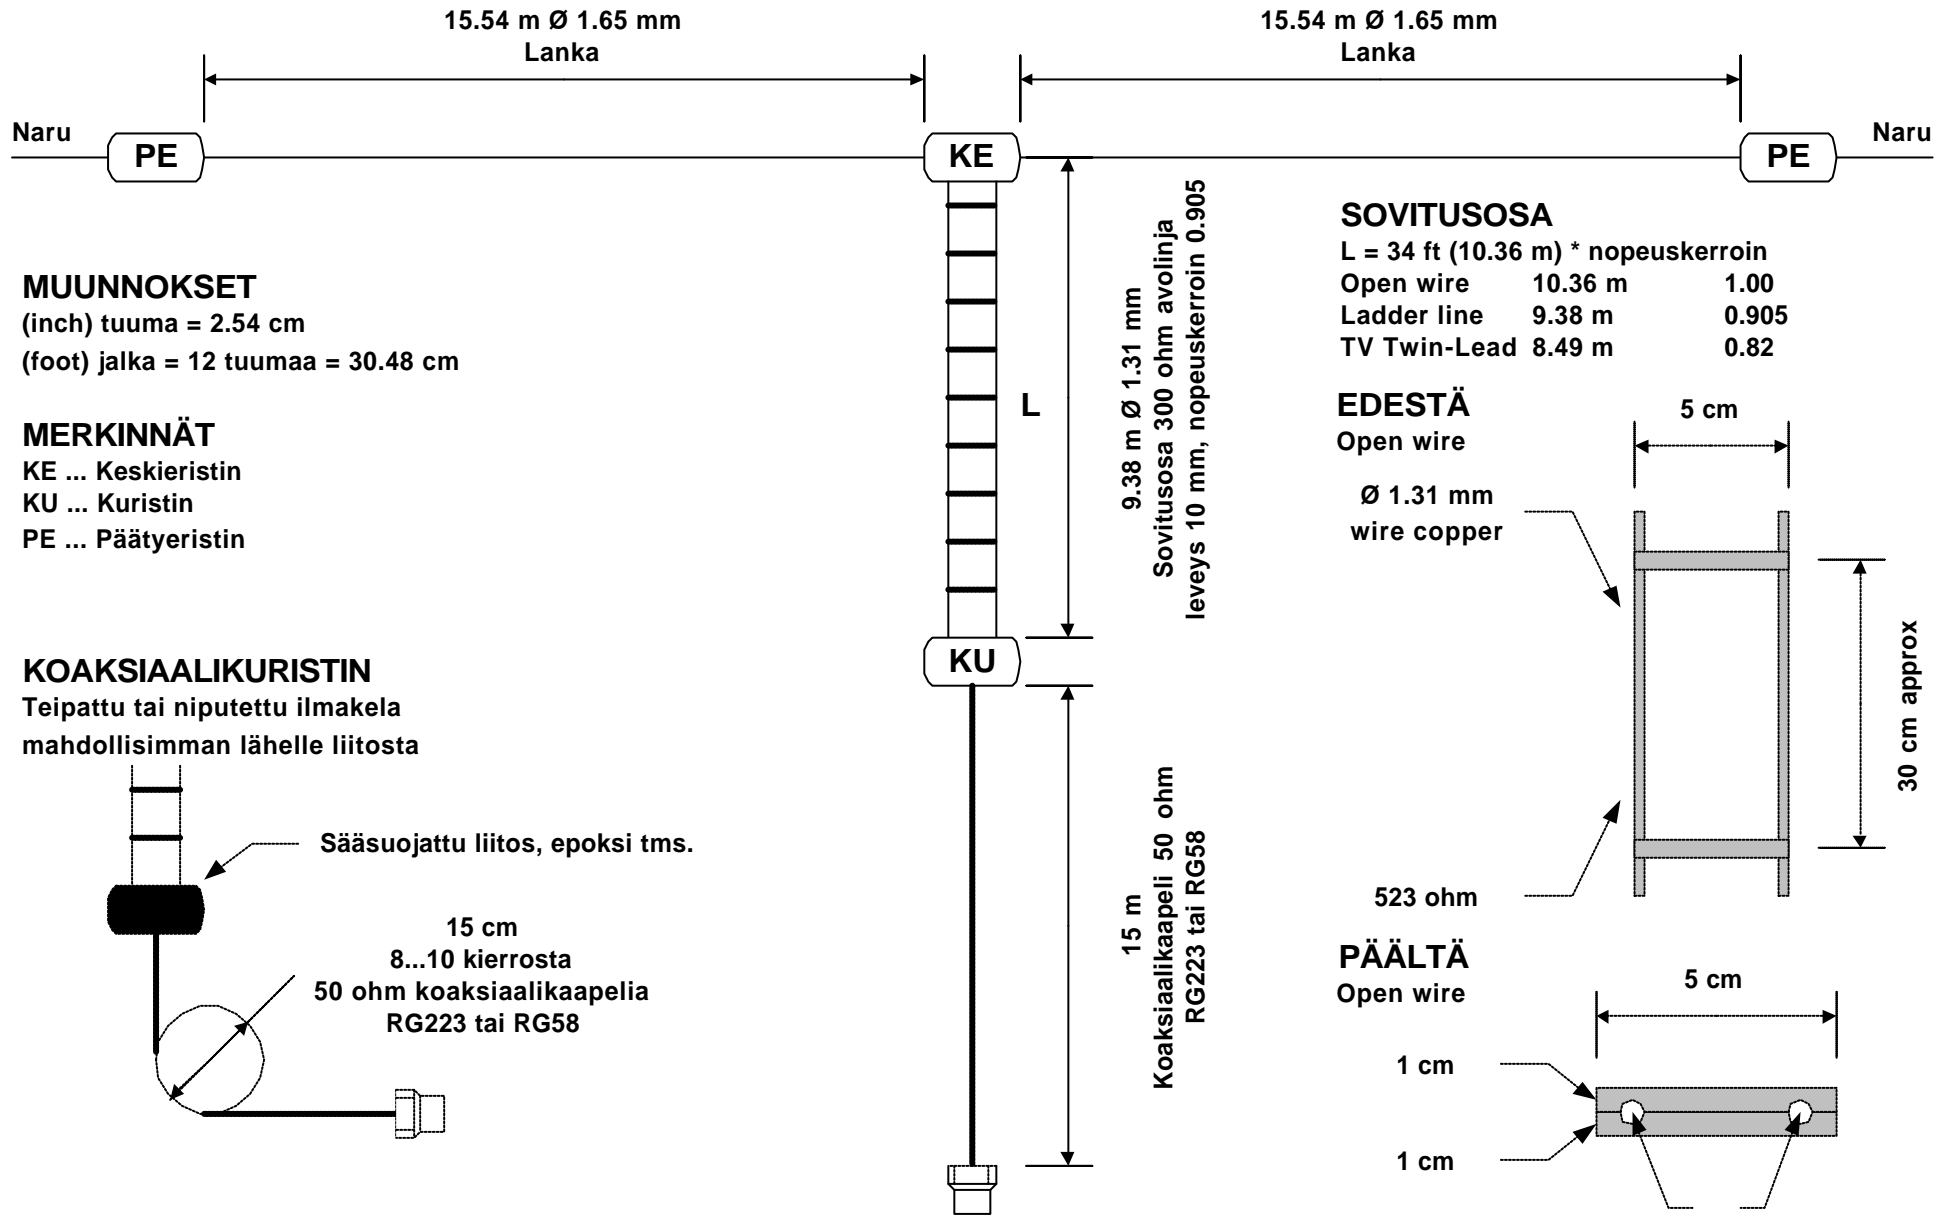

G5RV MONIALUEANTENNI 3.5 - 30 MHz

MUUNNOKSET

(inch) tuuma = 2.54 cm
 (foot) jalka = 12 tuumaa = 30.48 cm

MERKINNÄT

KE ... Keskieristin
 KU ... Kuristin
 PE ... Päätteristin

KOAKSIAALIKURISTIN

Teipattu tai niputettu ilmakela mahdollisimman lähelle liitosta

Sääsuojattu liitos, epoksi tms.

15 cm
 8...10 kierrosta
 50 ohm koaksiaalikaapelia
 RG223 tai RG58

SOVITUSOSA

L = 34 ft (10.36 m) * nopeuskerroin
 Open wire 10.36 m 1.00
 Ladder line 9.38 m 0.905
 TV Twin-Lead 8.49 m 0.82

EDESTÄ

Open wire

Ø 1.31 mm
 wire copper

523 ohm

PÄÄLTÄ

Open wire

1 cm

1 cm

johdinreikä